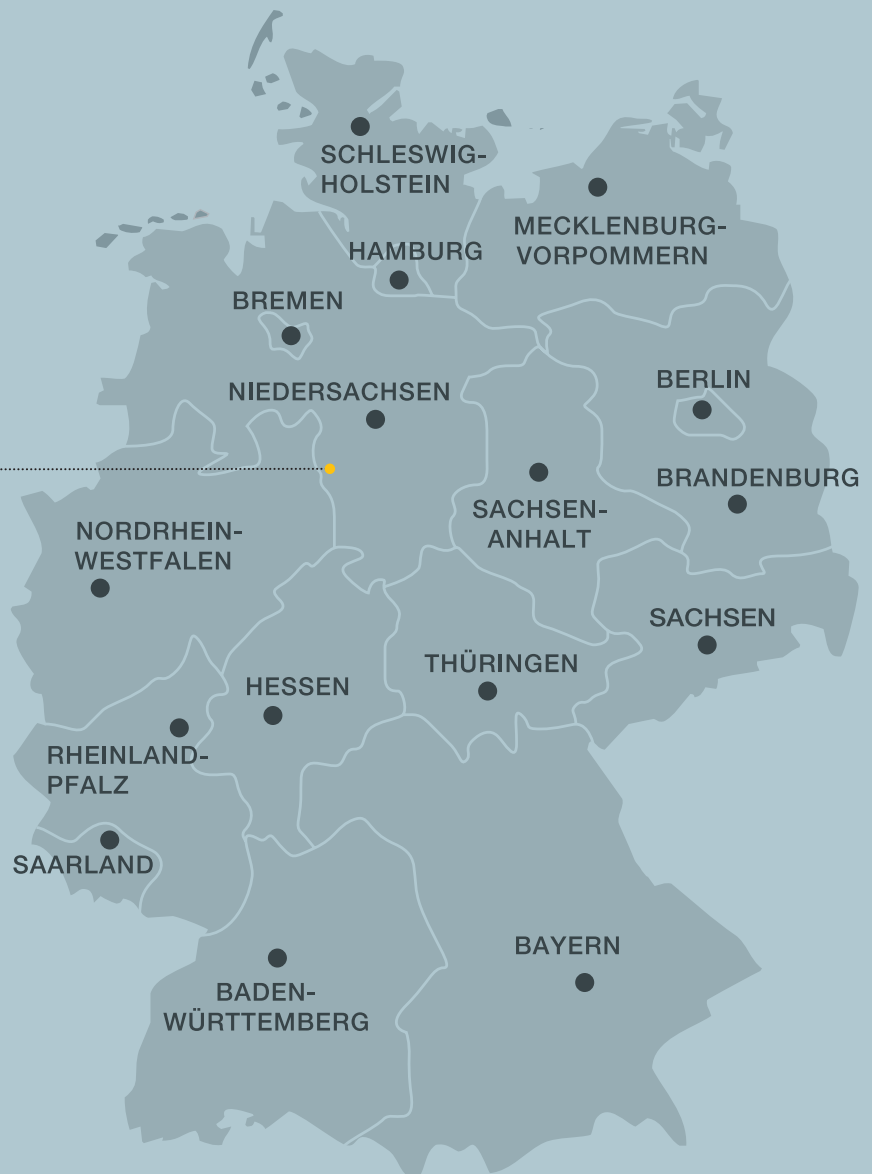

Gebietsleiter Deutschland

NAME	MOBIL	E-MAIL	PLZ-GEBIETE	BUNDESLAND
Alteköster, Benedikt	0173 4802632	benedikt.altekoester@wiesheu.de	33, 34, 35, 36, 55, 60, 61, 63, 64, 65, 67, 68	Rheinland-Pfalz, Hessen
Caspar, Uwe	0172 7332009	uwe.caspar@wiesheu.de	01, 02, 03, 04, 06, 10, 12, 13, 14, 15, 16, 39, 99	Berlin, Brandenburg, Sachsen, Sachsen-Anhalt, Thüringen
Fichtner, Jürgen	0172 7332089	juergen.fichtner@wiesheu.de	07, 08, 09, 90, 91, 92, 95, 96, 97, 98	Bayern Nord, Thüringen
Kraft, Andreas	0172 7332005	andreas.kraft@wiesheu.de	17, 18, 19, 20, 21, 22, 23, 24, 25	Hamburg, Schleswig-Holstein, Mecklenburg-Vorpommern
Kurhan, Ekrem	0172 7332004	ekrem.kurhan@wiesheu.de	26, 27, 28, 29, 30, 31, 32, 37, 38, 49	Bremen, Niedersachsen
Lehnert, Ralph	0172 7332018	ralph.lehnert@wiesheu.de	49, 41, 42, 44, 45, 46, 47, 48, 50, 51, 52, 53, 54, 56, 57, 58, 59, 66	Nordrhein-Westfalen, Saarland, Rheinland-Pfalz
Pietrzak, Michael	0172 7331291	michael.pietrzak@wiesheu.de	68, 69, 70, 71, 72, 73, 74, 75, 76, 77, 78, 79	Baden-Württemberg
Reiser, Bernhard	0172 7332022	bernhard.reiser@wiesheu.de	80, 81, 82, 83, 84, 85, 86, 87, 88, 89, 93, 94	Bayern Süd